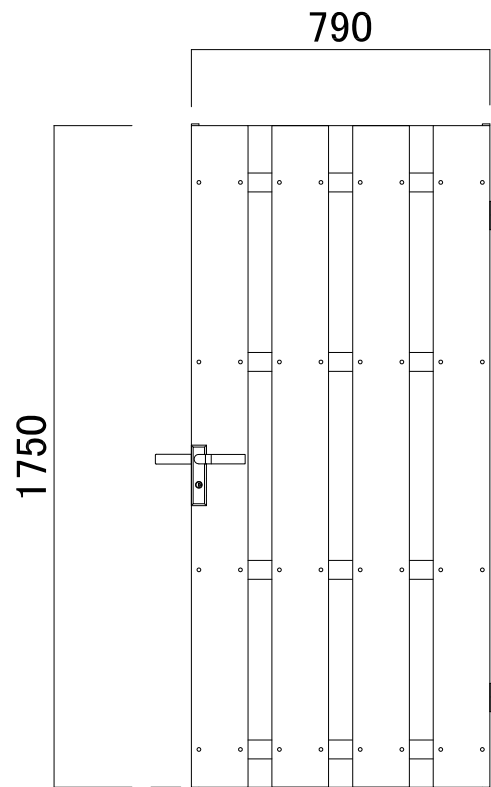

- ・丁番、レバーハンドルが付属しています
- ・柱、キャップ、補強部材は別売りです
- ・丁番、レバーハンドル、アルミ枠キャップは寸法に含まれません
- ※特注対応可能ですが価格、納期が変わります

名称	ブラド/one 用扉 横貼隙間10mm W750			コード	-
縮尺	S=1/20	日付	2022.09.01	図番	G60-02-01
製図	 <b>グローベン株式会社</b>			承認	土海

- ・丁番、レバーハンドルが付属しています
- ・柱、キャップ、補強部材は別売りです
- ・丁番、レバーハンドル、アルミ枠キャップは寸法に含まれません
- ※特注対応可能ですが価格、納期が変わります

名称	ブラド/one 用扉 横貼隙間10mm W990			コード	-
縮尺	S=1/20	日付	2022.09.01	図番	G60-02-02
製図	グローベン株式会社			承認	土海

プラド/plus 用扉 横貼隙間10mm W750

名称	プラド/plus 用扉 横貼隙間10mm W750			コード	-
縮尺	S=1/20	日付	2022.09.01	図番	G60-01-01
製図	グローベン株式会社			承認	土海

平面板割付参考図

・表面はW50連結ジョイントを使用

取付参考図

・柱、キャップ、補強部材は別売りです

プラド/one 用扉 縦貼片面 W790

板色	アルミ枠色	商品コード
オークブラック	ダークブロンズ	G60HCT272DB
ウォルナットブラウン	ウォルナットブラウン	G60HCT272LB
ウォルナットブラウン	ダークブロンズ	G60HCT272LBW
アンティークグレイ	ダークシルバー	G60HCT272GY
シルクアイボリー	アイボリー	G60HCT272WH

- ・丁番、レバーハンドルが付属しています
  - ・柱、キャップ、補強部材は別売りです
  - ・丁番、レバーハンドル、アルミ枠キャップは寸法に含まれません
- ※特注対応可能ですが価格、納期が変わります

名称	プラド/one 用扉 縦貼片面 W790			コード	-
縮尺	S=1/20	日付	2022.09.01	図番	G60-02-03
製図	グローベン株式会社			承認	土海

平面板割付参考図