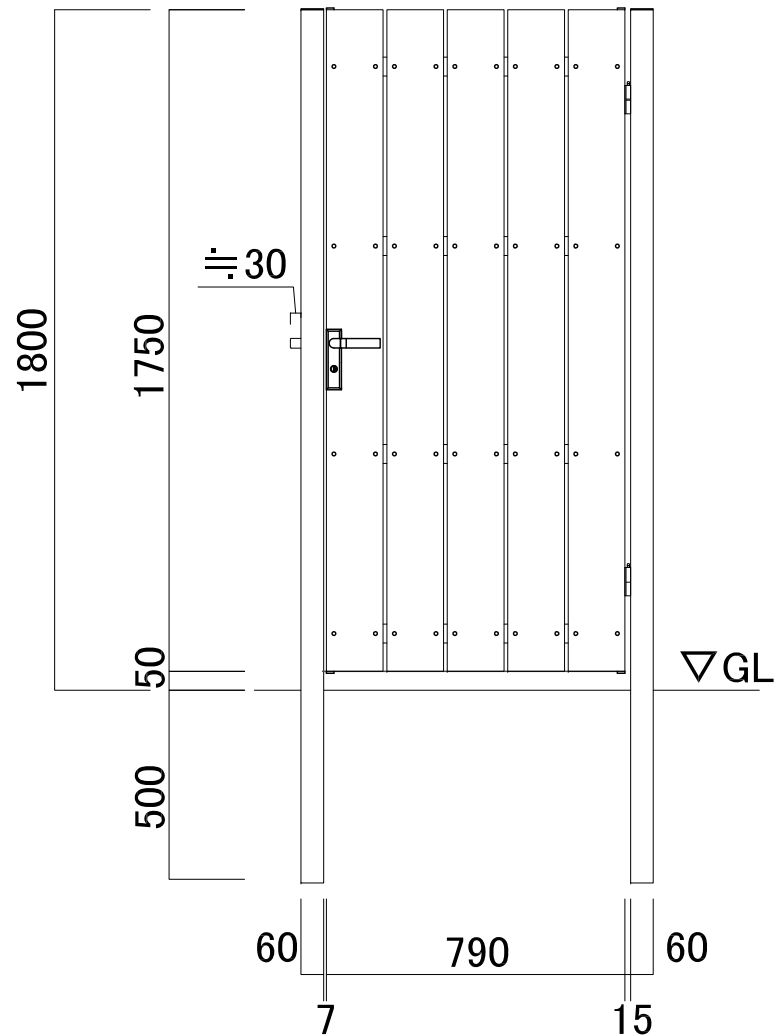

- ・丁番、レバーハンドルが付属しています
- ・柱、キャップ、補強部材は別売りです
- ・丁番、レバーハンドル、アルミ枠キャップは寸法に含まれません
- ※特注対応可能ですが価格、納期が変わります

名称	ブラド/one 用扉 横貼隙間10mm W750			コード	-
縮尺	S=1/20	日付	2022.09.01	図番	G60-02-01
製図	 <b>グローベン株式会社</b>			承認	土海

- ・丁番、レバーハンドルが付属しています
- ・柱、キャップ、補強部材は別売りです
- ・丁番、レバーハンドル、アルミ枠キャップは寸法に含まれません
- ※特注対応可能ですが価格、納期が変わります

名称	ブラド/one 用扉 横貼隙間10mm W990			コード	-
縮尺	S=1/20	日付	2022.09.01	図番	G60-02-02
製図	グローベン株式会社			承認	土海

プラド/plus 用扉 横貼隙間10mm W750

名称	プラド/plus 用扉 横貼隙間10mm W750			コード	-
縮尺	S=1/20	日付	2022.09.01	図番	G60-01-01
製図	グローベン株式会社			承認	土海

平面板割付参考図

・表面はW50連結ジョイントを使用

取付参考図

・柱、キャップ、補強部材は別売りです

プラド/one 用扉 縦貼片面 W790

板色	アルミ枠色	商品コード
オークブラック	ダークブロンズ	G60HCT272DB
ウォルナットブラウン	ウォルナットブラウン	G60HCT272LB
ウォルナットブラウン	ダークブロンズ	G60HCT272LBW
アンティークグレイ	ダークシルバー	G60HCT272GY
シルクアイボリー	アイボリー	G60HCT272WH

- ・丁番、レバーハンドルが付属しています
  - ・柱、キャップ、補強部材は別売りです
  - ・丁番、レバーハンドル、アルミ枠キャップは寸法に含まれません
- ※特注対応可能ですが価格、納期が変わります

名称	プラド/one 用扉 縦貼片面 W790			コード	-
縮尺	S=1/20	日付	2022.09.01	図番	G60-02-03
製図	グローベン株式会社			承認	土海

平面板割付参考図