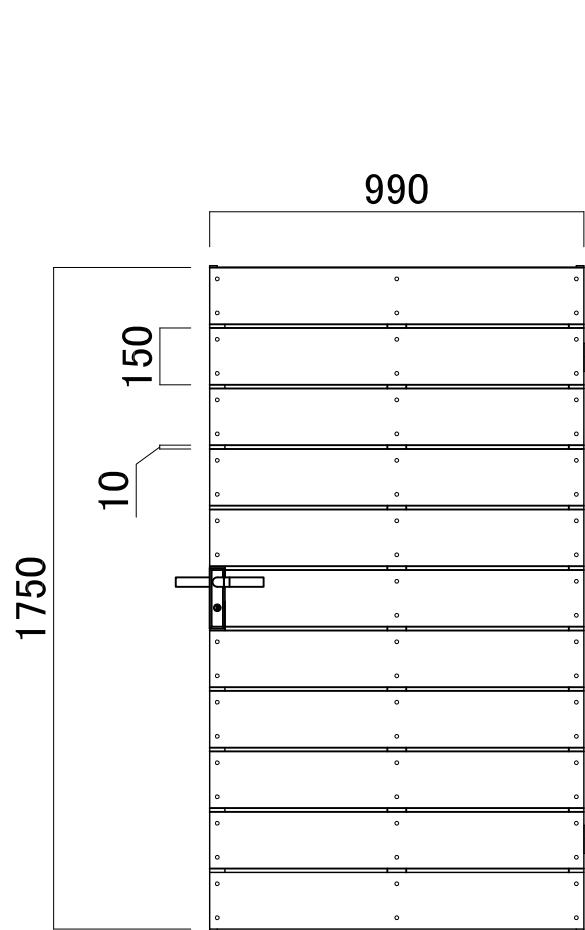

**取付参考図**

・柱、キャップ、補強部材は別売りです

ブラド/one 用扉 横貼隙間10mm W750

板色	アルミ枠色	商品コード
オークブラック	ダークブロンズ	G60HCY072DB
ウォルナットブラウン	ウォルナットブラウン	G60HCY072LB
ウォルナットブラウン	ダークブロンズ	G60HCY072LBW
アンティークグレイ	ダークシルバー	G60HCY072GY
シルクアイボリー	アイボリー	G60HCY072WH

- ・丁番、レバーハンドルが付属しています
- ・柱、キャップ、補強部材は別売りです
- ・丁番、レバーハンドル、アルミ枠キャップは寸法に含まれません
- ※特注対応可能ですが価格、納期が変わります

名称	ブラド/one 用扉 横貼隙間10mm W750			コード	-
縮尺	S=1/20	日付	2022.09.01	図番	G60-02-01
製図	 <b>グローベン株式会社</b>			承認	土海

**取付参考図**

・柱、キャップ、補強部材は別売りです

ブラド/one 用扉 横貼隙間10mm W990

板色	アルミ枠色	商品コード
オークブラック	ダークブロンズ	G60HCY112DB
ウォルナットブラウン	ウォルナットブラウン	G60HCY112LB
ウォルナットブラウン	ダークブロンズ	G60HCY112LBW
アンティークグレイ	ダークシルバー	G60HCY112GY
シルクアイボリー	アイボリー	G60HCY112WH

- ・丁番、レバーハンドルが付属しています
- ・柱、キャップ、補強部材は別売りです
- ・丁番、レバーハンドル、アルミ枠キャップは寸法に含まれません
- ※特注対応可能ですが価格、納期が変わります

名称	ブラド/one 用扉 横貼隙間10mm W990			コード	-
縮尺	S=1/20	日付	2022.09.01	図番	G60-02-02
製図	グローベン株式会社			承認	土海

プラド/plus 用扉 横貼隙間10mm W750