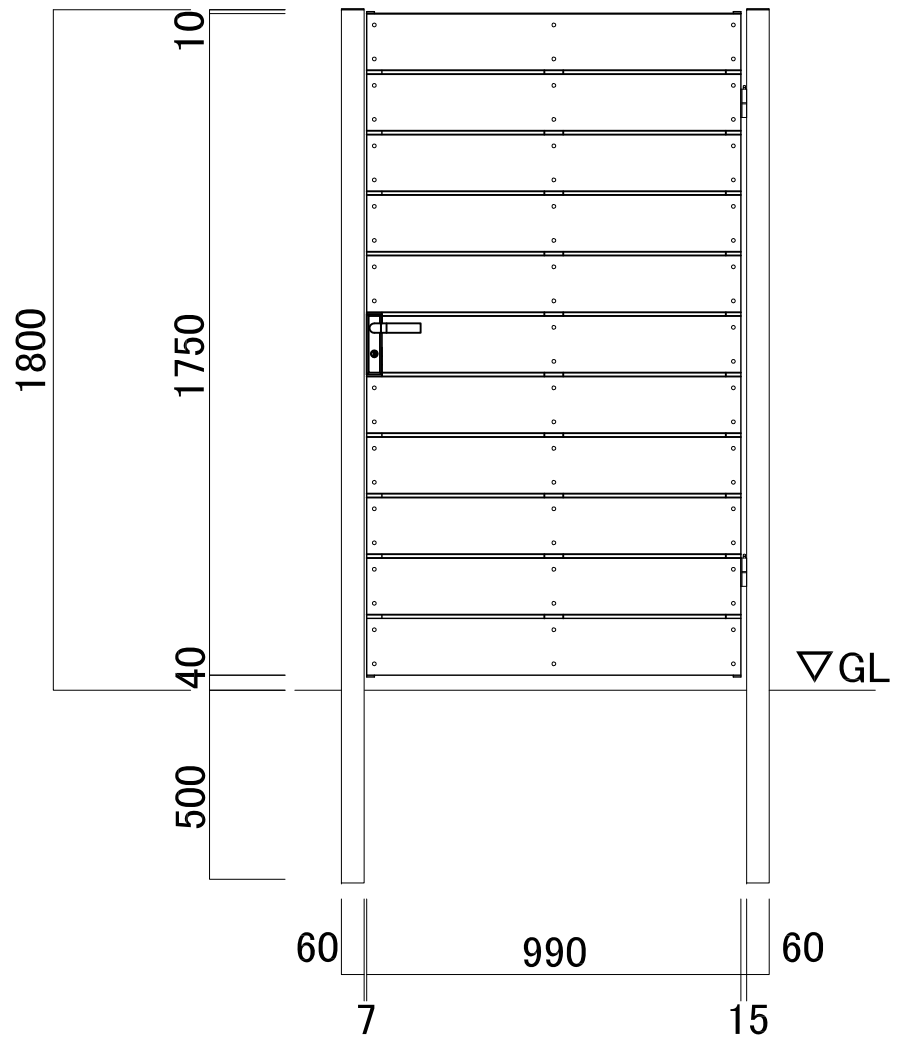

**取付参考図**

・柱、キャップ、補強部材は別売りです

ブラド/one 用扉 横貼隙間10mm W750

板色	アルミ枠色	商品コード
オークブラック	ダークブロンズ	G60HCY072DB
ウォルナットブラウン	ウォルナットブラウン	G60HCY072LB
ウォルナットブラウン	ダークブロンズ	G60HCY072LBW
アンティークグレイ	ダークシルバー	G60HCY072GY
シルクアイボリー	アイボリー	G60HCY072WH

- ・丁番、レバーハンドルが付属しています
- ・柱、キャップ、補強部材は別売りです
- ・丁番、レバーハンドル、アルミ枠キャップは寸法に含まれません
- ※特注対応可能ですが価格、納期が変わります

名称	ブラド/one 用扉 横貼隙間10mm W750			コード	-
縮尺	S=1/20	日付	2022.09.01	図番	G60-02-01
製図	 <b>グローベン株式会社</b>			承認	土海

**取付参考図**

・柱、キャップ、補強部材は別売りです

ブラド/one 用扉 横貼隙間10mm W990

板色	アルミ枠色	商品コード
オークブラック	ダークブロンズ	G60HCY112DB
ウォルナットブラウン	ウォルナットブラウン	G60HCY112LB
ウォルナットブラウン	ダークブロンズ	G60HCY112LBW
アンティークグレイ	ダークシルバー	G60HCY112GY
シルクアイボリー	アイボリー	G60HCY112WH

- ・丁番、レバーハンドルが付属しています
- ・柱、キャップ、補強部材は別売りです
- ・丁番、レバーハンドル、アルミ枠キャップは寸法に含まれません
- ※特注対応可能ですが価格、納期が変わります

名称	ブラド/one 用扉 横貼隙間10mm W990			コード	-
縮尺	S=1/20	日付	2022.09.01	図番	G60-02-02
製図	グローベン株式会社			承認	土海

プラド/plus 用扉 横貼隙間10mm W750