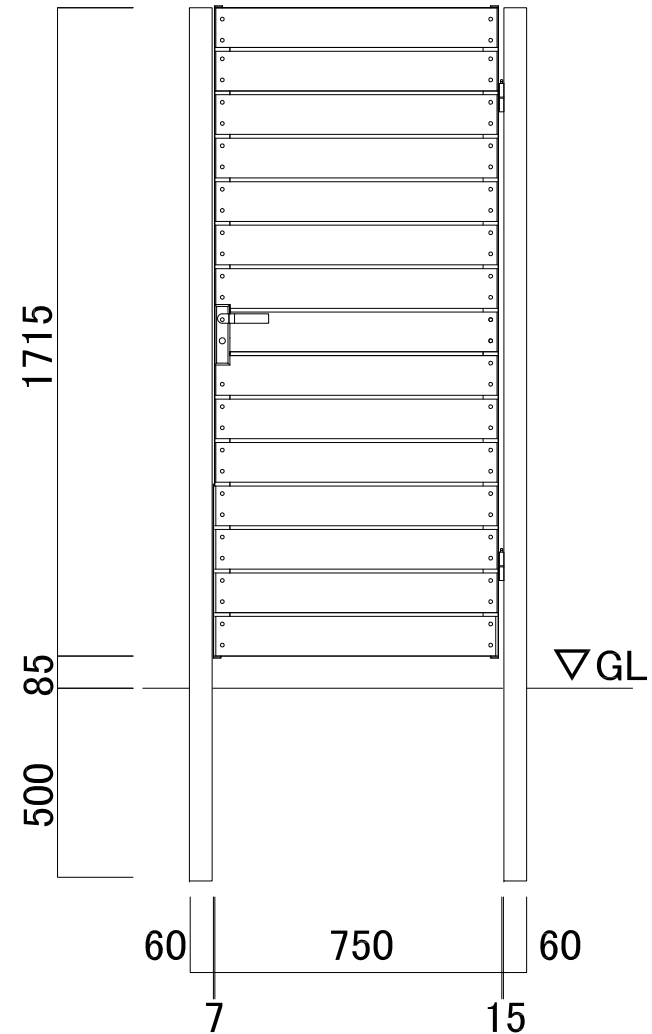

**取付参考図**

・柱、キャップ、補強部材は別売りです

ブラド/one 用扉 横貼隙間10mm W750

板色	アルミ枠色	商品コード
オークブラック	ダークブロンズ	G60HCY072DB
ウォルナットブラウン	ウォルナットブラウン	G60HCY072LB
ウォルナットブラウン	ダークブロンズ	G60HCY072LBW
アンティークグレイ	ダークシルバー	G60HCY072GY
シルクアイボリー	アイボリー	G60HCY072WH

- ・丁番、レバーハンドルが付属しています
- ・柱、キャップ、補強部材は別売りです
- ・丁番、レバーハンドル、アルミ枠キャップは寸法に含まれません
- ※特注対応可能ですが価格、納期が変わります

名称	ブラド/one 用扉 横貼隙間10mm W750			コード	-
縮尺	S=1/20	日付	2022.09.01	図番	G60-02-01
製図	 <b>グローベン株式会社</b>			承認	土海

**取付参考図**

・柱、キャップ、補強部材は別売りです

ブラド/one 用扉 横貼隙間10mm W990

板色	アルミ枠色	商品コード
オークブラック	ダークブロンズ	G60HCY112DB
ウォルナットブラウン	ウォルナットブラウン	G60HCY112LB
ウォルナットブラウン	ダークブロンズ	G60HCY112LBW
アンティークグレイ	ダークシルバー	G60HCY112GY
シルクアイボリー	アイボリー	G60HCY112WH

- ・丁番、レバーハンドルが付属しています
- ・柱、キャップ、補強部材は別売りです
- ・丁番、レバーハンドル、アルミ枠キャップは寸法に含まれません
- ※特注対応可能ですが価格、納期が変わります

名称	ブラド/one 用扉 横貼隙間10mm W990			コード	-
縮尺	S=1/20	日付	2022.09.01	図番	G60-02-02
製図	グローベン株式会社			承認	土海

プラド/plus 用扉 横貼隙間10mm W750