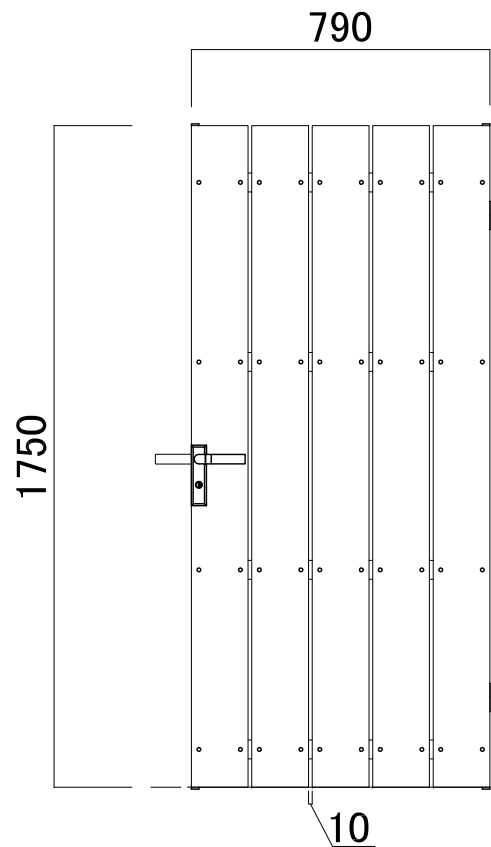

- ・丁番、レバーハンドルが付属しています
- ・柱、キャップ、補強部材は別売りです
- ・丁番、レバーハンドル、アルミ枠キャップは寸法に含まれません
- ※特注対応可能ですが価格、納期が変わります

名称	ブラド/one 用扉 横貼隙間10mm W750			コード	-
縮尺	S=1/20	日付	2022.09.01	図番	G60-02-01
製図	 <b>グローベン株式会社</b>			承認	土海

**取付参考図**

・柱、キャップ、補強部材は別売りです

ブラド/one 用扉 横貼隙間10mm W990

板色	アルミ枠色	商品コード
オークブラック	ダークブロンズ	G60HCY112DB
ウォルナットブラウン	ウォルナットブラウン	G60HCY112LB
ウォルナットブラウン	ダークブロンズ	G60HCY112LBW
アンティークグレイ	ダークシルバー	G60HCY112GY
シルクアイボリー	アイボリー	G60HCY112WH

- ・丁番、レバーハンドルが付属しています
- ・柱、キャップ、補強部材は別売りです
- ・丁番、レバーハンドル、アルミ枠キャップは寸法に含まれません
- ※特注対応可能ですが価格、納期が変わります

名称	ブラド/one 用扉 横貼隙間10mm W990			コード	-
縮尺	S=1/20	日付	2022.09.01	図番	G60-02-02
製図	グローベン株式会社			承認	土海

プラド/plus 用扉 横貼隙間10mm W750

名称	プラド/plus 用扉 横貼隙間10mm W750			コード	-
縮尺	S=1/20	日付	2022.09.01	図番	G60-01-01
製図	グローベン株式会社			承認	土海

平面板割付参考図

・表面はW50連結ジョイントを使用

取付参考図

・柱、キャップ、補強部材は別売りです

プラド/one 用扉 縦貼片面 W790

板色	アルミ枠色	商品コード
オークブラック	ダークブロンズ	G60HCT272DB
ウォルナットブラウン	ウォルナットブラウン	G60HCT272LB
ウォルナットブラウン	ダークブロンズ	G60HCT272LBW
アンティークグレイ	ダークシルバー	G60HCT272GY
シルクアイボリー	アイボリー	G60HCT272WH