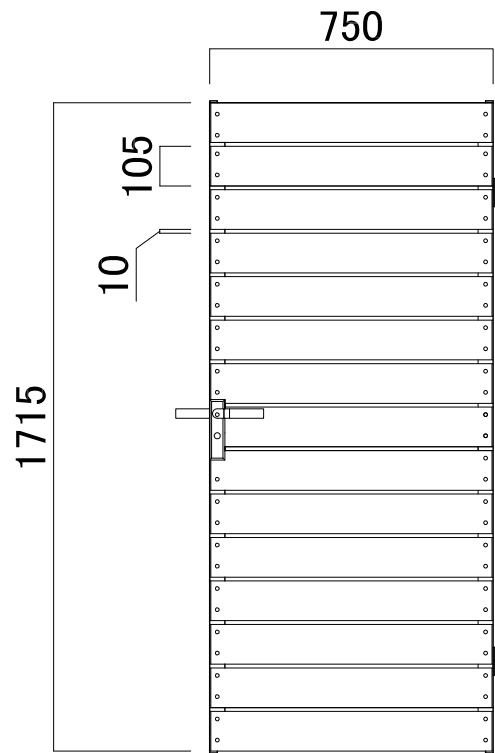

**取付参考図**

・柱、キャップ、補強部材は別売りです

ブラド/one 用扉 横貼隙間10mm W750

板色	アルミ枠色	商品コード
オークブラック	ダークブロンズ	G60HCY072DB
ウォルナットブラウン	ウォルナットブラウン	G60HCY072LB
ウォルナットブラウン	ダークブロンズ	G60HCY072LBW
アンティークグレイ	ダークシルバー	G60HCY072GY
シルクアイボリー	アイボリー	G60HCY072WH

- ・丁番、レバーハンドルが付属しています
- ・柱、キャップ、補強部材は別売りです
- ・丁番、レバーハンドル、アルミ枠キャップは寸法に含まれません
- ※特注対応可能ですが価格、納期が変わります

名称	ブラド/one 用扉 横貼隙間10mm W750			コード	-
縮尺	S=1/20	日付	2022.09.01	図番	G60-02-01
製図	 <b>グローベン株式会社</b>			承認	土海

**取付参考図**

・柱、キャップ、補強部材は別売りです

ブラド/one 用扉 横貼隙間10mm W990

板色	アルミ枠色	商品コード
オークブラック	ダークブロンズ	G60HCY112DB
ウォルナットブラウン	ウォルナットブラウン	G60HCY112LB
ウォルナットブラウン	ダークブロンズ	G60HCY112LBW
アンティークグレイ	ダークシルバー	G60HCY112GY
シルクアイボリー	アイボリー	G60HCY112WH

- ・丁番、レバーハンドルが付属しています
- ・柱、キャップ、補強部材は別売りです
- ・丁番、レバーハンドル、アルミ枠キャップは寸法に含まれません
- ※特注対応可能ですが価格、納期が変わります

名称	ブラド/one 用扉 横貼隙間10mm W990			コード	-
縮尺	S=1/20	日付	2022.09.01	図番	G60-02-02
製図	グローベン株式会社			承認	土海

プラド/plus 用扉 横貼隙間10mm W750