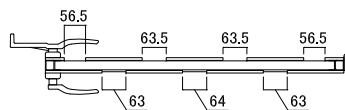

- ・丁番、レバーハンドルが付属しています
- ・柱、キャップ、補強部材は別売りです
- ・丁番、レバーハンドル、アルミ枠キャップは寸法に含まれません
- ※特注対応可能ですが価格、納期が変わります

名称	ブラド/one 用扉 横貼隙間10mm W990			コード	-
縮尺	S=1/20	日付	2022.09.01	図番	G60-02-02
製図	グローベン株式会社			承認	土海

プラド/plus 用扉 横貼隙間10mm W750

名称	プラド/plus 用扉 横貼隙間10mm W750			コード	-
縮尺	S=1/20	日付	2022.09.01	図番	G60-01-01
製図	グローベン株式会社			承認	土海

平面板割付参考図

・表面はW50連結ジョイントを使用

取付参考図

・柱、キャップ、補強部材は別売りです

プラド/one 用扉 縦貼片面 W790

板色	アルミ枠色	商品コード
オークブラック	ダークブロンズ	G60HCT272DB
ウォルナットブラウン	ウォルナットブラウン	G60HCT272LB
ウォルナットブラウン	ダークブロンズ	G60HCT272LBW
アンティークグレイ	ダークシルバー	G60HCT272GY
シルクアイボリー	アイボリー	G60HCT272WH

- ・丁番、レバーハンドルが付属しています
  - ・柱、キャップ、補強部材は別売りです
  - ・丁番、レバーハンドル、アルミ枠キャップは寸法に含まれません
- ※特注対応可能ですが価格、納期が変わります

名称	プラド/one 用扉 縦貼片面 W790			コード	-
縮尺	S=1/20	日付	2022.09.01	図番	G60-02-03
製図	グローベン株式会社			承認	土海

平面板割付参考図

- ・丁番、レバーハンドルが付属しています
  - ・柱、キャップ、補強部材は別売りです
  - ・丁番、レバーハンドル、アルミ枠キャップは寸法に含まれません
- ※特注対応可能ですが価格、納期が変わります

名称	ブラド/one 用扉 縦貼両面 W790			コード	-
縮尺	S=1/20	日付	2022.09.01	図番	G60-02-04
製図	 グローベン株式会社			承認	土海