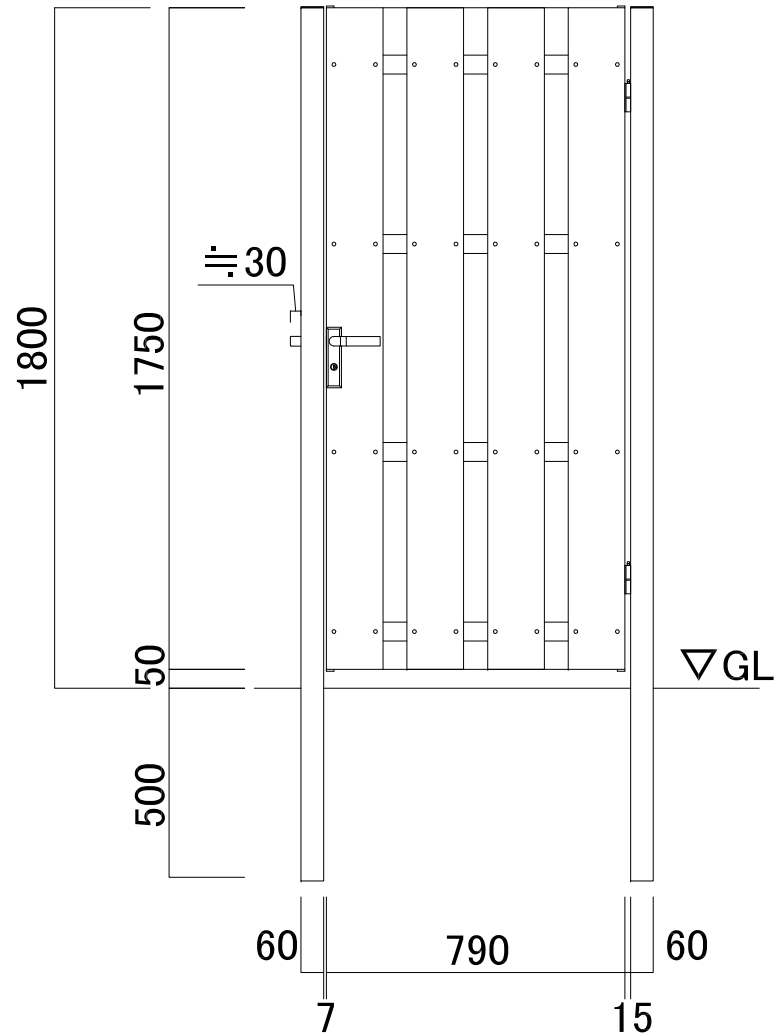

取付参考図

・柱、キャップ、補強部材は別売りです

ブラド/one 用扉 縦貼両面 W790

板色	アルミ枠色	商品コード
オークブラック	ダークブロンズ	G60HCT472DB
ウォルナットブラウン	ウォルナットブラウン	G60HCT472LB
ウォルナットブラウン	ダークブロンズ	G60HCT472LBW
アンティークグレイ	ダークシルバー	G60HCT472GY
シルクアイボリー	アイボリー	G60HCT472WH

1. ・丁番、レバーハンドルが付属しています
   - ・柱、キャップ、補強部材は別売りです
   - ・丁番、レバーハンドル、アルミ枠キャップは寸法に含まれません
2. ※特注対応可能ですが価格、納期が変わります

名称	ブラド/one 用扉 縦貼両面 W790			コード	-
縮尺	S=1/20	日付	2022.09.01	図番	G60-02-04
製図	グローベン株式会社			承認	土海