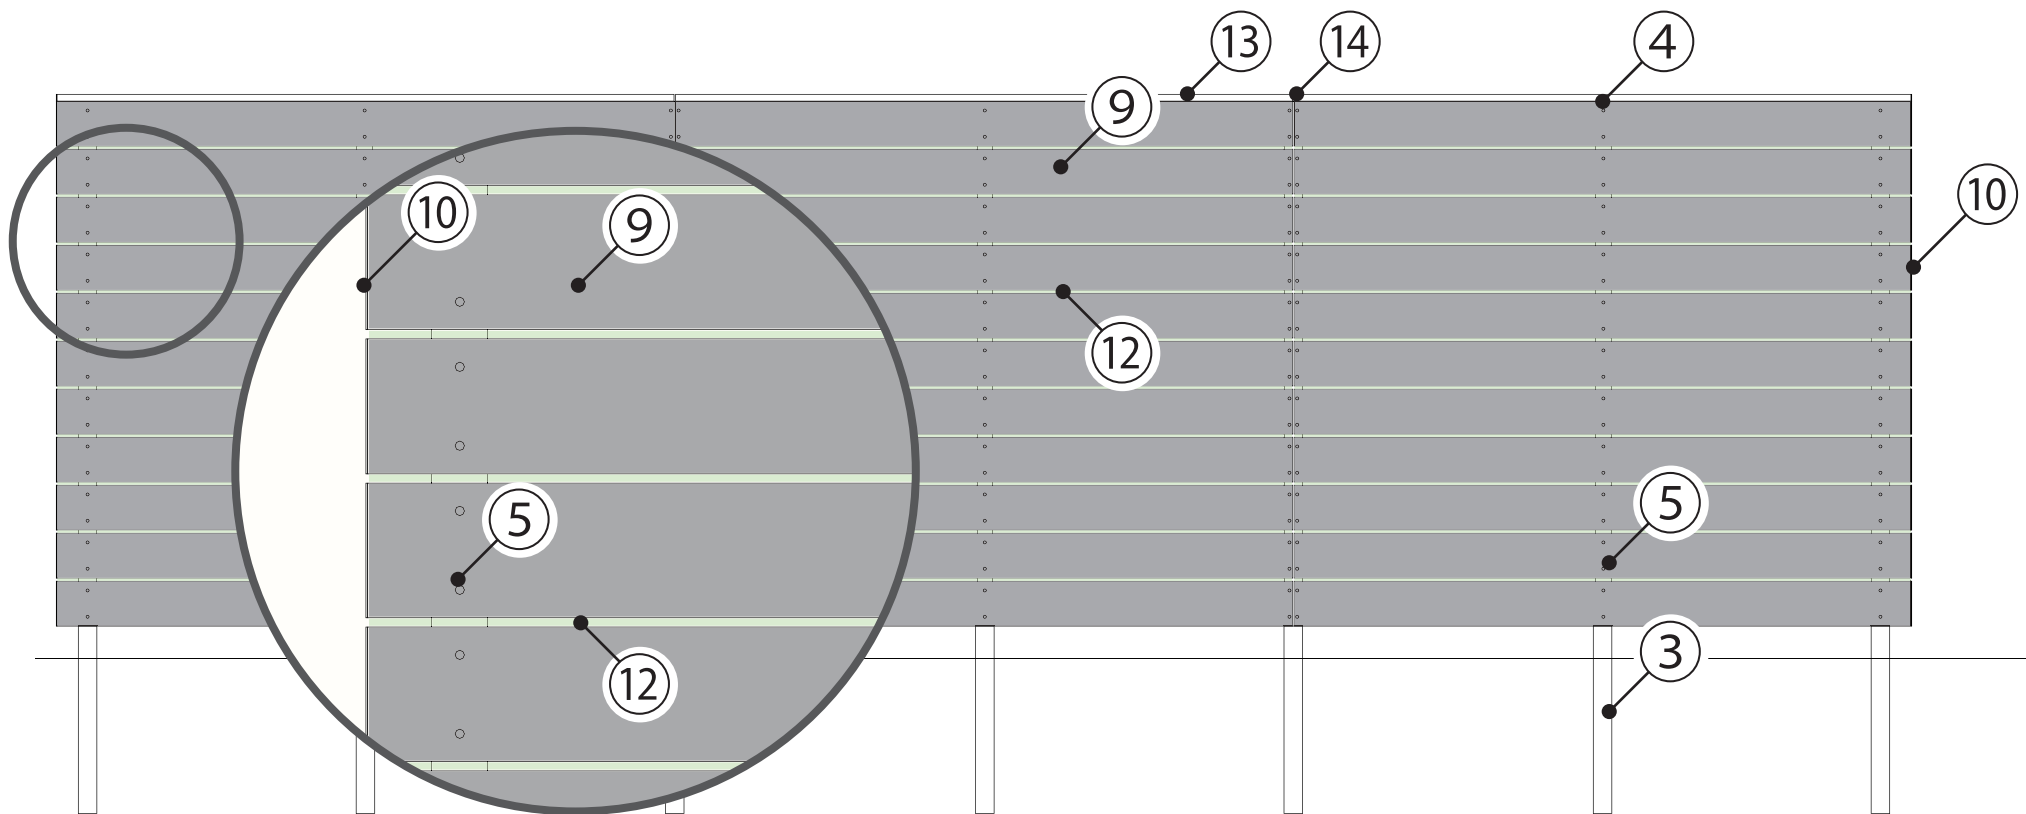

No.	部品	商品コード	数量
①	プラド /rich 板材	G30HF2000LB	21
②	小口キャップ (2 個入 / 袋)	G50HLK020LB	7
③	柱 (60 角)	G50LB0625K	7
④	キャップ (60 角)	G50LKA060K	7
⑤	ビス 40mm 長 (20 本入 / 袋)	G50HLB254WB	10
⑥	スペーサー (10 個入 / 袋)	G30HLC010K	1
⑦	穴加工治具	G30HLC008	1

No.	部品	商品コード	数量
⑧	板材用クリーナーパッド	G30HLC003	1
⑨	スクリーン用板材	G40HDF020LB	9
⑩	小口キャップ (2 個入 / 袋)	G50HLK420LB	3
⑪	W163 スクリーン用部品	G50HG143G	3
⑫	W10 スクリーン用部品	G50HG010G	3
⑬	笠木セット	G30HF200ALB	-
⑭	笠木金具セット	G30HLC006	-

No.	部品	商品コード	数量
①	プラド /rich 板材	G30HF2000LB	-
②	小口キャップ (2 個入 / 袋)	G50HLK020LB	-
③	柱 (60 角)	G50LB0625K	7
④	キャップ (60 角)	G50LKA060K	-
⑤	ビス 40mm 長 (20 本入 / 袋)	G50HLB254WB	10
⑥	スペーサー (10 個入 / 袋)	G30HLC010K	1
⑦	穴加工治具	G30HLC008	1